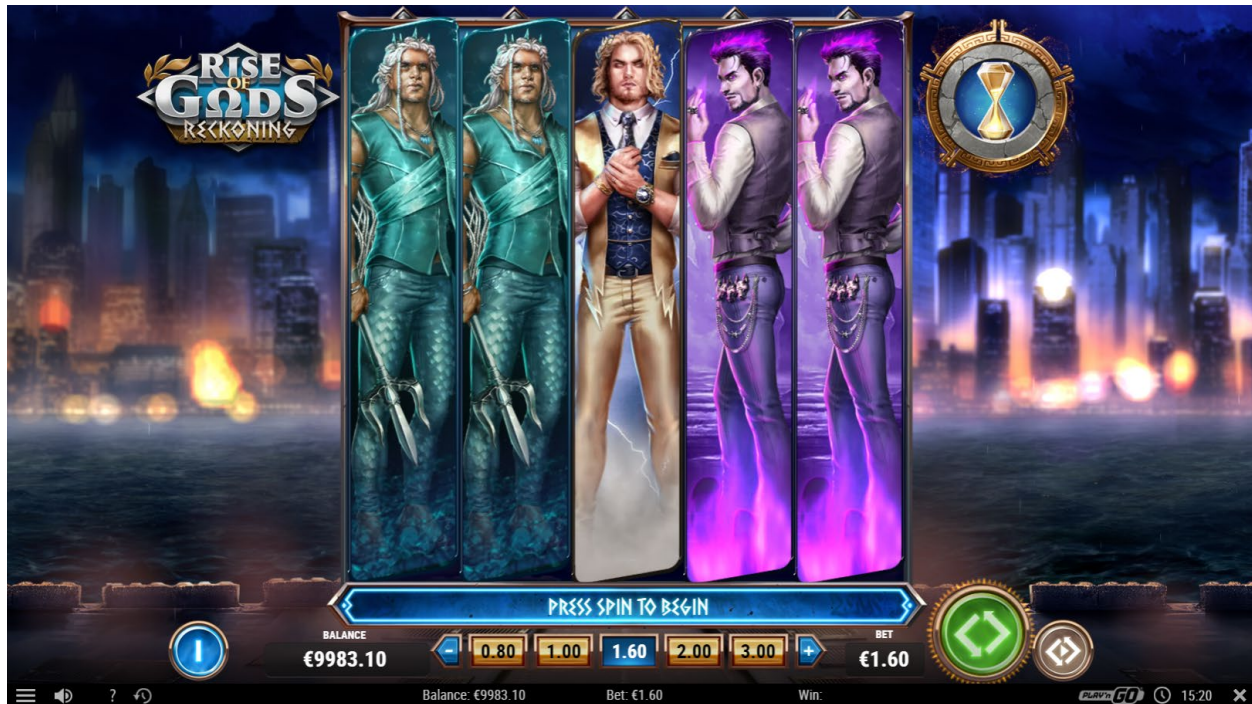

Desktop

GID	riseofgodsreckoning
ID joc	584
Versiune	1.0