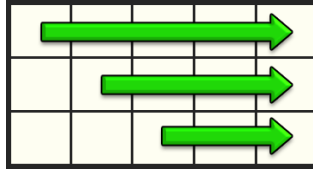

REGULILE JOCULUI

5 - 400
4 - 80
3 - 20

5 - 250
4 - 50
3 - 16

5 - 150
4 - 30
3 - 12

5 - 100
4 - 20
3 - 8

5 - 40
4 - 14
3 - 6

5 - 30
4 - 10
3 - 4

5 - 20
4 - 6
3 - 2

Toate simbolurile plătesc de la stânga la dreapta, pe role adiacente, începând cu orice rolă.

MODUL DE JOC POWERNUDGE

Ori de câte ori o combinație câștigătoare este obținută, câștigul este plătit, iar rolele care conțineau cel puțin un simbol câștigător coboară automat cu un loc în jos pentru a dezvălui un alt simbol din partea de sus, iar rolele care nu conțineau un simbol câștigător se învârt din nou. După aceea, jocul plătește din nou pentru toate combinațiile câștigătoare de pe ecran.

Modul de joc cu "nudge" se încheie doar atunci când nu mai există combinații câștigătoare pe ecran.

Acesta este simbolul MYSTERY CU BANI. Acesta poate apărea pe toate rolele.

Ori de câte ori 6 sau mai multe simboluri MYSTERY CU BANI apar în jocul de bază, acestea declanșează modul de joc de REROTIRI CU BANI.