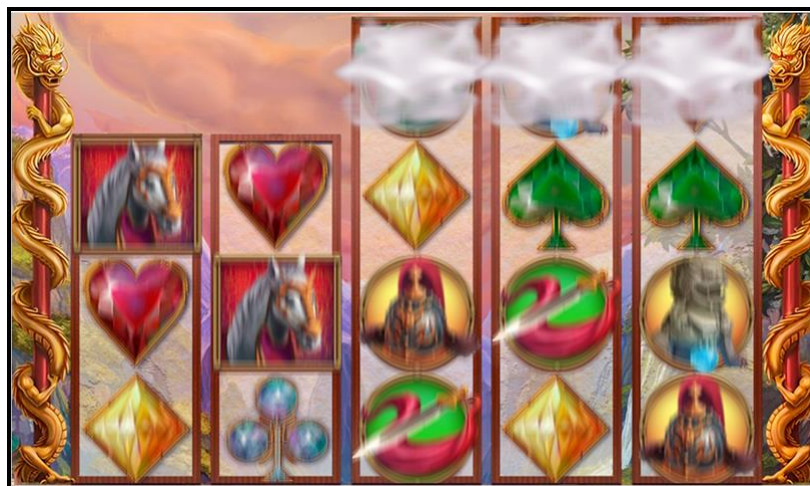

RTP: 92.08%, 94.03%, 96.56%*, 98.09% (* setat in prealabil)

DATA FIȘIERULUI

2020/06/24 12:23:07 (UTC)

SERVER VERSION

5.1.3133.234

VERSIUNEA RNG

5.1.4478.308

"WAYS OF FORTUNE" CARACTERISTICĂ

- Fiecare rotire **BASE** sau **GAME GRATUIT**, simbolul de top al roletelor **3**, **4** și **5** va fi același simbol aleatoriu, excluzând simbolul .

WILD

5 500

- Simbolul  înlocuiește toate celelalte simboluri în afară de simbolul .
-  plătiți numai ca pe tabelul de plăți.

BONUS

-  nu plătește.
- Simbolurile  apar doar în timpul **JOCURILOR OBIȘNUITE**.

SIMBOLURI CU CÂȘTIGURI MARI

5 400
4 100
3 10

5 250
4 75
3 10

5 200
4 40
3 10

5 125
4 25
3 10

SIMBOLURI CU CÂȘTIGURI MICI