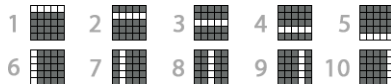

Câștigul din Jocurile Gratuite este adăugat la câștigul pe linie.

Toate câștigurile sunt multiplicare cu miza de pe linie.

Toate sumele sunt exprimate ca și câștiguri reale în fise

Numai cel mai mare câștig este plătit pentru fiecare linie.

Atunci când se câștigă pe mai multe linii, toate câștigurile se adaugă la câștigul total.

Câștigurile din jocurile gratuite se acordă jucătorului la finalul rundeii.

Istoricul câștigurilor din jocurile gratuite conține toate câștigurile ciclului de joc.