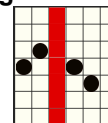

Extra Juicy Megaways

REGULILE JOCULUI

Toate simbolurile plătesc de la stânga la dreapta, pe role adiacente, începând cu orice rolă.

	6 - 120 5 - 40 4 - 25 3 - 15
	6 - 20 5 - 8 4 - 6 3 - 4

	6 - 75 5 - 25 4 - 15 3 - 10
	6 - 15 5 - 6 4 - 4 3 - 3

	6 - 50 5 - 20 4 - 12 3 - 8
	6 - 15 5 - 6 4 - 4 3 - 3

	6 - 40 5 - 15 4 - 10 3 - 7
	6 - 12 5 - 5 4 - 3 3 - 2

	6 - 30 5 - 12 4 - 9 3 - 6
	6 - 12 5 - 5 4 - 3 3 - 2

De modalități
de câștig

Acesta este simbolul SCATTER.
Apare pe toate rolele doar în
timpul jocului de bază.