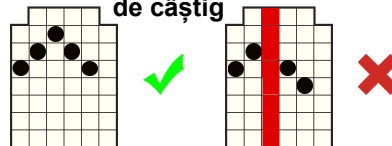

## REGULILE JOCULUI

Toate simbolurile plătesc de la stânga la dreapta pe role adiacente începând cu rola din capătul stâng.

 6 - 500 5 - 100 4 - 40 3 - 20	 6 - 100 5 - 50 4 - 24 3 - 14	 6 - 50 5 - 30 4 - 16 3 - 12	 6 - 40 5 - 24 4 - 14 3 - 10	 6 - 30 5 - 20 4 - 12 3 - 8
 6 - 20 5 - 14 4 - 10 3 - 6	 6 - 18 5 - 12 4 - 8 3 - 6	 6 - 16 5 - 10 4 - 8 3 - 6	 6 - 12 5 - 8 4 - 6 3 - 4	 6 - 10 5 - 8 4 - 6 3 - 4

Acest simbol este WILD și înlocuiește toate simbolurile cu excepția simbolului SCATTER.

Simbolul WILD apare pe rolele 2, 3, 4, 5 și 6, pe rolele normale și pe rândul de sus.

De modalități de câștig

Câștiguri acordate pentru combinații de simboluri adiacente de la stânga la dreapta de orice mărime.

## MOD COLAPSABIL

Modul COLAPSABIL înseamnă că după fiecare rotire, combinațiile câștigătoare sunt plătite iar toate simbolurile câștigătoare dispar. Simbolurile rămase cad la baza ecranului iar pozițiile goale sunt înlocuite cu simboluri noi ce vin de sus. Simbolurile noi sunt de aceeași mărime ca și cele rezultate din rotirea inițială, înainte de colapsare.

## WILD EXPANDABIL

Ori de câte ori un simbol WILD lovește oriunde în jocul de bază sau în rotirile gratuite, cu excepția rândului de sus, acesta se extinde pentru a umple întreaga rolă pe verticală. Numărul de simboluri wild de pe o rolă expandată va fi egal cu numărul de simboluri care au lovit înainte de expansiune.