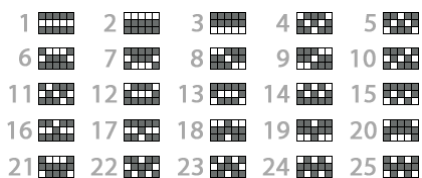

Câștigul din modul de joc special este adăugat la câștigul de pe linia de plată.

Toate câștigurile sunt multiplicare cu miza de bază.

Toate sumele sunt exprimate ca și câștiguri reale în fise

Numai cel mai mare câștig este plătit pentru fiecare linie.

Atunci când se câștigă pe mai multe linii, toate câștigurile se adaugă la câștigul total.

Câștigurile din jocurile gratuite se acordă jucătorului la finalul rundei.

Isotoricul câștigurilor din jocurile gratuite conține toate câștigurile ciclului de joc.