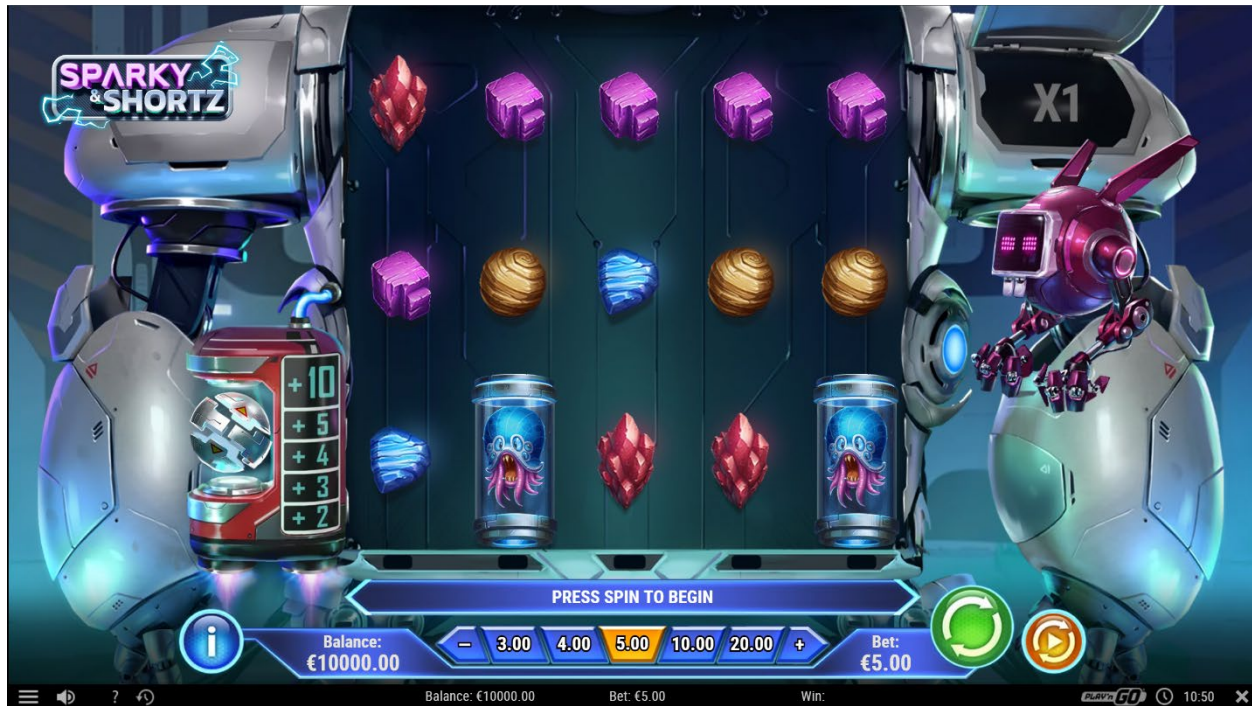

Desktop

GID	sparkyandshortz
ID joc	566
Versiune	1.0