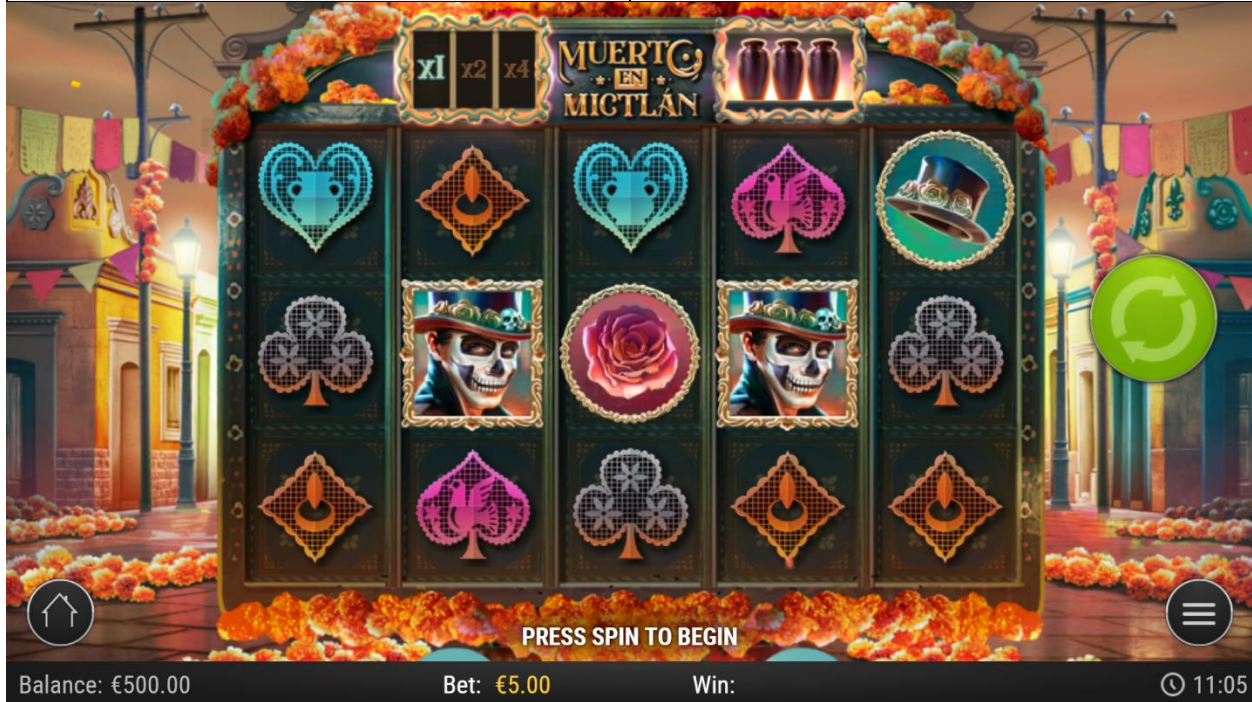

Mobil

GID	muertoenmitclanmobile
ID joc	100545
Versiune	1.0