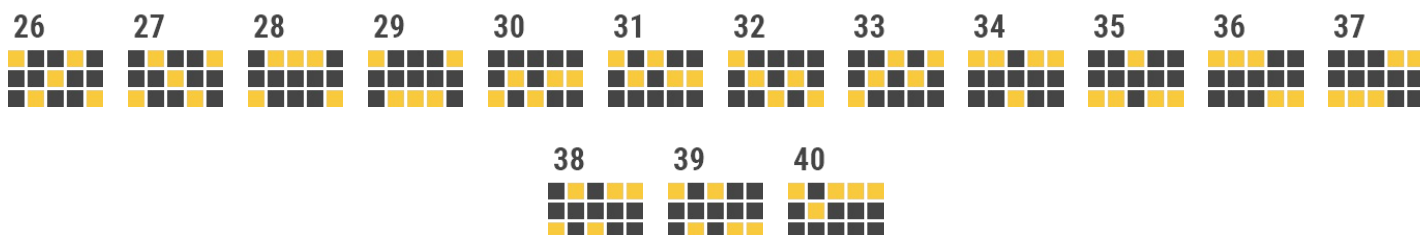

IMPULS DE LINIE 26-40