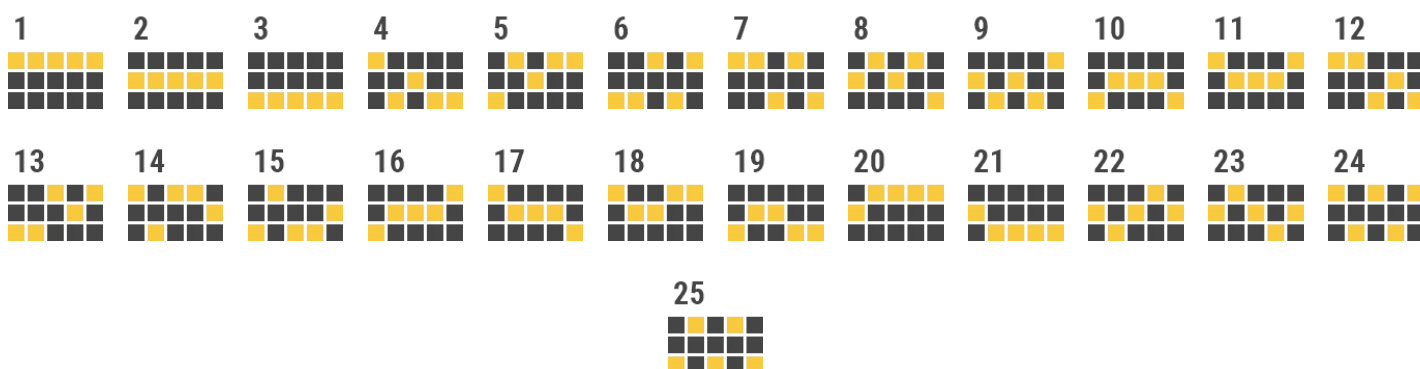

- Oricare și care apar direct unul lângă celălalt activează **FUNȚIA WILD**.
- Pentru fiecare combinație de activare, simbolurile **2 WILD** se vor suprapune peste poziții aleatorii pe role inclusiv peste simbolurile , dar cu excepția simbolului și a altor simboluri **WILD**.
- Simbolurile **WILD** care se suprapun peste simbolurile acționează și plătesc asemeni simbolurilor .

JOC GRATUIT

- **10** (de) jocuri gratuite se acordă când **3** simboluri apar oriunde.
- **20** (de) jocuri gratuite se acordă când **4** simboluri apar oriunde.
- **40** (de) jocuri gratuite se acordă când **5** simboluri apar oriunde.
- **10 JOCURI GRATUITE SUPLIMENTARE** se acordă când **3 SAU MAI MULTE** simboluri apar oriunde pe durata **JOCURILOR GRATUITE**.
- La sfârșitul oricărei rotiri la **JOCUL GRATUIT**, suma câștigului poate fi **DUBLATĂ** de mai multe ori la alegere.
- Jocurile gratuite se joacă cu pariul din jocul care le-a declanșat

ALTE REGULI

- Joacă **25 - 101** linii fixe cu un cost de **25** (de) fise.
- Câștigurile pe linie se plătesc dacă sunt în succesiune, începând cu rola din extremitatea stângă înspre dreapta.
- Doar cel mai mare câștig pe fiecare linie.
- Câștigurile din linii diferite se însumează.
- Câștigurile pe linie sunt înmulțite cu pariul per linie.

LINII DE PLATĂ 1-25