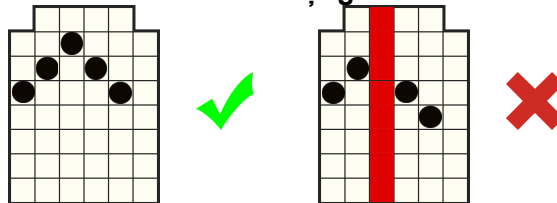

REGULILE JOCULUI

Toate simbolurile plătesc de la stânga la dreapta pe role adiacente începând cu rola din capătul stâng.

	6 - 400 5 - 200 4 - 80 3 - 40 2 - 20		6 - 125 5 - 50 4 - 25 3 - 15		6 - 75 5 - 25 4 - 15 3 - 10		6 - 30 5 - 15 4 - 10 3 - 6		6 - 30 5 - 15 4 - 10 3 - 6
	6 - 20 5 - 10 4 - 6 3 - 4		6 - 20 5 - 10 4 - 6 3 - 4		6 - 15 5 - 8 4 - 4 3 - 2		6 - 12 5 - 8 4 - 4 3 - 2		6 - 12 5 - 8 4 - 4 3 - 2

Acest simbol este WILD și înlocuiește toate simbolurile, exceptând .

Simbolul WILD apare doar pe rolele 2,3,4 și 5.

Moduri de câștig

Câștiguri acordate pentru combinații de simboluri adiacente de la stânga la dreapta de orice mărime. Rolele 1 și 6 pot avea până la 7 simboluri. Rolele 2, 3, 4 și 5 pot avea până la 8 simboluri. Rândul de sus de la rola 2 până la rola 5 se învârt independent de la stânga la dreapta. În total numărul maxim posibil de moduri de câștig este 200704.

MEGAWAYS™ IS USED UNDER LICENCE FROM 

MOD COLAPSABIL

Modul COLAPSABIL înseamnă că după fiecare rotire, combinațiile câștigătoare sunt plătite iar toate simbolurile câștigătoare dispar. Simbolurile rămase cad la baza ecranului iar pozițiile goale sunt înlocuite cu simboluri noi ce vin de sus. Simbolurile noi sunt de aceeași mărime ca și cele rezultate din rotirea inițială, înainte de colapsare.