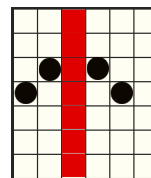

5 Lions Megaways

REGULILE JOCULUI

Toate simbolurile plătesc de la stânga la dreapta pe role adiacente începând cu rola din capăt stâng.

Moduri de câștig

Acest simbol este WILD și înlocuiește toate simbolurile, exceptând .

Simbolul WILD apare doar pe rolele 2,3,4 și 5.

Câștiguri acordate pentru combinații de simboluri adiacente de la stânga la dreapta de orice mărime. Rolele de la 1 la 7 pot avea până la 7 simboluri. În total numărul maxim posibil de moduri de câștig este 117649.

MEGAWAYS™ IS USED UNDER LICENCE FROM 

MOD COLAPSABIL

MODUL DE JOC COLAPSABIL înseamnă că după fiecare rotire, combinațiile câștigătoare sunt plătite iar toate simbolurile câștigătoare dispar. Cele rămase cad în partea de jos a ecranului iar pozițiile goale sunt înlocuite cu simboluri noi ce vin de deasupra.