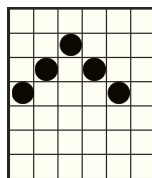

5 Lions Megaways

REGULILE JOCULUI

Toate simbolurile plătesc de la stânga la dreapta pe role adiacente începând cu rola din capăt stâng.

Moduri de câștig

Acest simbol este WILD și înlocuiește toate simbolurile, exceptând .

Simbolul WILD apare doar pe rolele 2,3,4 și 5.

Câștiguri acordate pentru combinații de simboluri adiacente de la stânga la dreapta de orice mărime. Rolele de la 1 la 7 pot avea până la 7 simboluri. În total numărul maxim posibil de moduri de câștig este 117649.