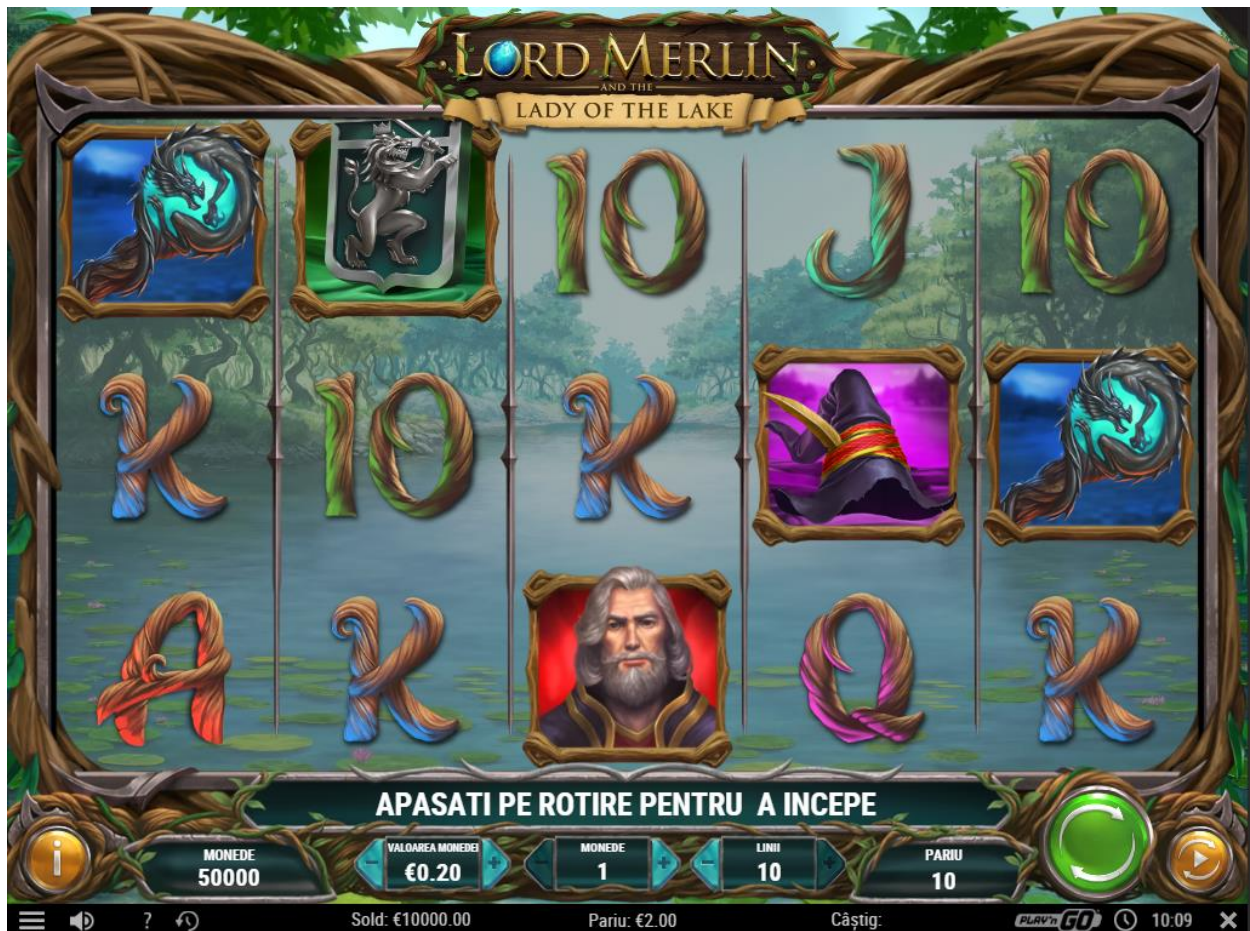

Desktop

GID	ladyofthelake
ID joc	470
Versiune	1.0