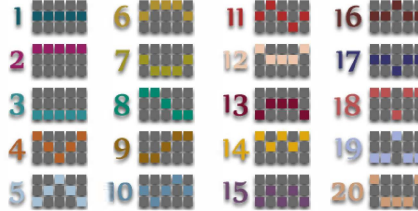

REGULILE JOCULUI

Toate simbolurile plătesc de la stânga la dreapta pe liniile active.
Câștigul din Jocurile Gratuite este adăugat la câștigul pe linie.
Toate câștigurile sunt multiplicare cu miza de pe linie.

Toate sumele sunt exprimate ca și câștiguri reale în fise
Numai cel mai mare câștig este plătit pentru fiecare linie.
Atunci când se câștigă pe mai multe linii, toate câștigurile se adaugă la câștigul total.

Câștigurile din jocurile gratuite se acordă jucătorului la finalul rundeii.
Istoricul câștigurilor din jocurile gratuite conține toate câștigurile ciclului de joc.

REGULILE JOCULUI

Jocurile cu volatilitate medie plătesc constant iar valoarea câștigurilor variază de la scăzută la foarte mare.

MIZĂ MINIMĂ: 0,20€
MIZĂ MAXIMĂ: 100,00€

RTP-ul teoretic al acestui joc este 96.48%

RTP alternativ: 92.08%, 95.5%

Poți folosi butoanele SPACE și ENTER de pe tastatură pentru a începe și a opri jocul.
Defecțiunile anulează toate plățile și jocurile.

CUM SE JOACĂ

Apasă butoanele sau pentru a schimba valoarea mizei și a deschide meniul de schimbat miza.
Alege miza pe care vrei să o joci.

Apasă butonul SPIN pentru a juca

INTERFAȚA DE BAZĂ A JOCULUI

deschide meniul de SETĂRI care conține setări ce afectează modul în care rulează jocul.

pornește/oprește sunetul și muzica

deschide pagina cu Informații

Câmpurile CREDIT și MIZĂ arată soldul curent și miza totală.
Apasă pe aceste câmpuri pentru a schimba afișarea valorilor în fise sau cash.

și cresc sau scad miza curentă și deschid meniul de schimbat miza.

pornește jocul

JOC AUTOMAT deschide meniul de joc automat

MENIUL DE SETĂRI

JOC RAPID – activează modul joc rapid în care rolele pornesc toate în același timp și se opresc cât mai repede posibil