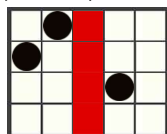

5 - 50
4 - 25
3 - 10

5 - 50
4 - 25
3 - 10

Toate simbolurile plătesc de la stânga la dreapta pe role adiacente începând cu rola din capătul stâng.

REGULILE JOCULUI

5 - 50
4 - 10
3 - 5

5 - 50
4 - 10
3 - 5

5 - 50
4 - 10
3 - 5

5 - 50
4 - 10
3 - 5
2 - 2

Acest simbol este WILD și înlocuiește toate simbolurile, cu excepția lui SCATTER și SUPER SCATTER

În timpul JOCURILOR GRATUITE și SUPER JOCURILOR GRATUITE, fiecare simbol WILD care apare pe rolele 2, 3 sau 4 multiplică aleator câștigul total al aceluia joc cu 2x sau 3x. Câștigă până la 27x!

1024 de modalități de câștig

Câștiguri acordate pentru combinații de simboluri adiacente de la stânga la dreapta

Pentru fiecare linie se plătește doar câștigul cel mai mare.

Când câștigi pe mai multe linii active, toate câștigurile sunt adăugate la câștigul total.