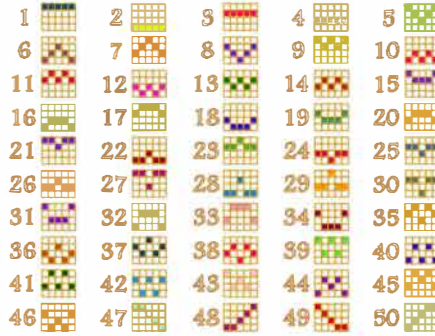

REGULILE JOCULUI

Toate simbolurile plătesc de la stânga la dreapta pe liniile active.

Câștigul din Jocurile Gratuite este adăugat la câștigul pe linie.

Toate câștigurile sunt multiplicare cu miza de pe linie.

Only the highest win is paid per line.

When winning on multiple paylines, all wins are added to the total win.

Poți folosi butoanele SPACE și ENTER de pe tastatură pentru a începe și a opri jocul.

Defecțiunile anulează toate plățile și jocurile.

RTP-ul acestui joc este 96.67 %

RTP-ul alternativ: 90.13%, 96.65 %

MINIMUM BET: 0,50$

MAXIMUM BET: 250,00$

CUM SE JOACĂ

Apasă butoanele sau pentru a schimba valoarea mizei și a deschide meniul de schimbat miza.
Alege miza pe care vrei să o joci.

Apasă butonul SPIN pentru a juca

INTERFAȚA DE BAZĂ A JOCULUI

deschide meniul de SETĂRI care conține setări ce afectează modul în care rulează jocul.

pornește/oprește sunetul și muzica

deschide pagina cu Informații

Câmpurile CREDIT și MIZĂ arată soldul curent și miza totală.

Apasă pe aceste câmpuri pentru a schimba afișarea valorilor în fise sau cash.

și cresc sau scad miza curentă și deschid meniul de schimbat miza.

pornește jocul

deschide meniul de joc automat

MENIUL DE SETĂRI

JOC RAPID – activează modul joc rapid în care rolele pornesc toate în același timp și se opresc cât mai repede posibil

ECRAN INTRODUCERE – pornește/oprește ecranul introductiv

AMBIENT – pornește/oprește sunetul ambiental și muzica jocului

EFACTE SONORE – pornește/oprește efectele sonore din joc

ISTORIC – deschide pagina cu istoricul jocurilor

ECRAN INFORMAȚII

și permit schimbarea paginilor cu informații

închide ecranul cu informații

MENIU MIZĂ

Meniul mizelor afișează numărul de linii disponibile în joc și miza totală curentă, atât în fise cât și cash.

Folosește butoanele și din câmpurile FISE PE LINIE și VALOAREA FISEI pentru a schimba valorile.