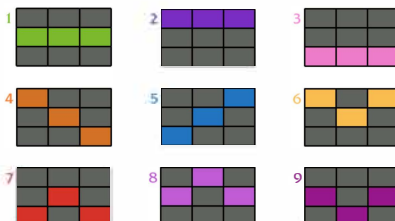

REGULILE JOCULUI

Toate simbolurile plătesc de la stânga la dreapta pe role adiacente începând cu rola din capătul stâng.

Maimuța este WILD și substituie toate simbolurile.

Atunci când un WILD este pe o linie câștigătoare, câștigul acelei linii este multiplicat cu 3x.

Atunci când sunt două simboluri WILD pe o linie câștigătoare, câștigul acelei linii este multiplicat cu 9x.

3 - 1000

3 - 50

3 - 30

3 - 20

3 - 12

3 - 8

3 - 4

REGULILE JOCULUI

VOLATILITATE ⚡⚡⚡⚡

Jocurile cu volatilitate scăzută plătesc mai des sume mici, având însă șansa de a acorda și câștiguri mari.

Toate simbolurile plătesc de la stânga la dreapta pe liniile active.

Toate câștigurile sunt multiplicare cu miza de pe linie.

Numai cel mai mare câștig este plătit pentru fiecare linie.

Toate sumele sunt exprimate ca și câștiguri reale în fise

Poți folosi butoanele SPACE și ENTER de pe tastatură pentru a începe și a opri jocul.