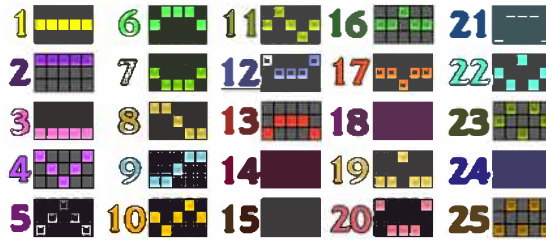

REGULILE JOCULUI

VOLATILITATE

Toate simbolurile plătesc de la stânga la dreapta pe liniile active.
Câștigul din Jocurile Gratuite este adăugat la câștigul pe linie. Toate câștigurile sunt multiplicare cu miza de pe linie.

Numai cel mai mare câștig este plătit pentru fiecare linie.

Poți folosi butoanele SPACE și ENTER de pe tastatură pentru a începe și a opri jocul.

RTP-ul teoretic al acestui joc este 96.00 %

Defecțiunile anulează toate plățile și jocurile

CUM SE JOACĂ

Apasă butoanele sau pentru a schimba valoarea mizei și a deschide meniul de schimbat miza.
Alege miza pe care vrei să o joci.

Apasă butonul SPIN pentru a juca

INTERFAȚA DE BAZĂ A JOCULUI

deschide meniul de SETĂRI care conține setări ce afectează modul în care rulează jocul.

pornește/oprește sunetul și muzica

deschide pagina cu Informații

Câmpurile CREDIT și MIZĂ arată soldul curent și miza totală.
Apasă pe aceste câmpuri pentru a schimba afișarea valorilor în fise sau cash.

și cresc sau scad miza curentă și deschid meniul de schimbat miza.

pornește jocul

deschide meniul de joc automat

MENIUL DE SETĂRI

JOC RAPID – activează modul joc rapid în care rolele pornesc toate în același timp și se opresc cât mai repede posibil

ECRAN INTRODUCERE – pornește/oprește ecranul introductiv

AMBIENT – pornește/oprește sunetul ambiental și muzica jocului

EFECTE SONORE – pornește/oprește efectele sonore din joc

ISTORIC – deschide pagina cu istoricul jocurilor

ECRAN INFORMATII

și permit schimbarea paginilor cu informații

închide ecranul cu informații

MENIU MIZĂ

Meniul mizelor afișează numărul de linii disponibile în joc și miza totală curentă, atât în fise cât și cash.

Folosește butoanele și din câmpurile FISE PE LINIE și VALOAREA FISEI pentru a schimba valorile.