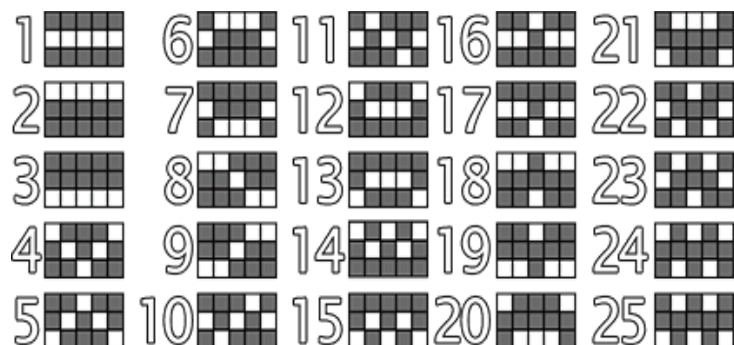

Jocul plătește pe 25 de linii în configurația următoare

Defecțiunile anulează toate plățile și jocurile

Tastele Space și Enter de la tastatură pot fi folosite pentru a porni și opri jocul curent.

Rentabilitatea medie teoretică (RTP) pentru jucător este 96.47 %