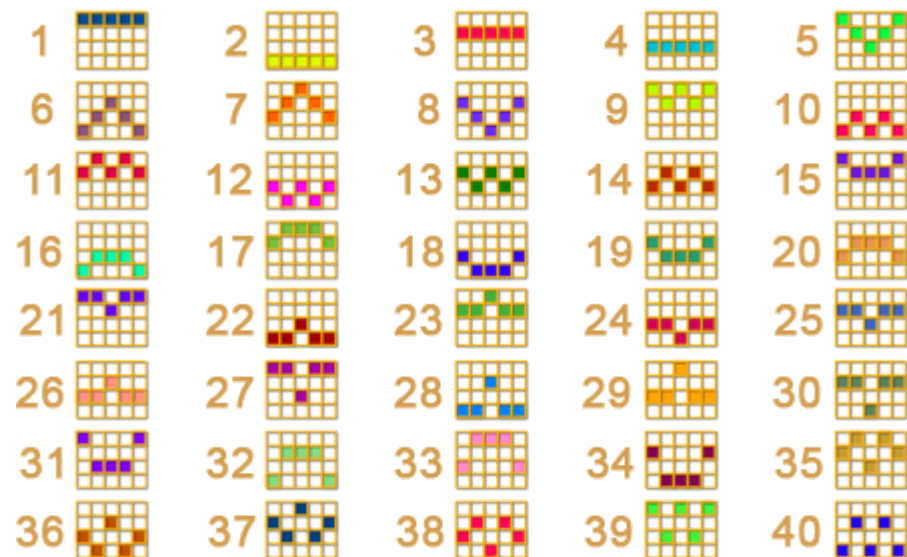

Se pot câștiga mai multe jocuri gratuite în timpul runde de Jocuri Gratuite. Nu există limită!

Regulile jocului de bază se aplică runde de Jocuri Gratuite. Rolele normale sunt în joc în timpul runde.

Numai cel mai mare câștig este plătit pentru fiecare linie.

Atunci când se câștigă pe mai multe linii, toate câștigurile se adaugă la câștigul total.

Simbolul Beowulf plătește de la stânga la dreapta și de la dreapta la stânga.

Simbolul Scatter plătește în orice poziție. Toate celelalte simboluri plătesc de la stânga la dreapta, pe role adiacente, începând cu cea mai din stânga rolă.