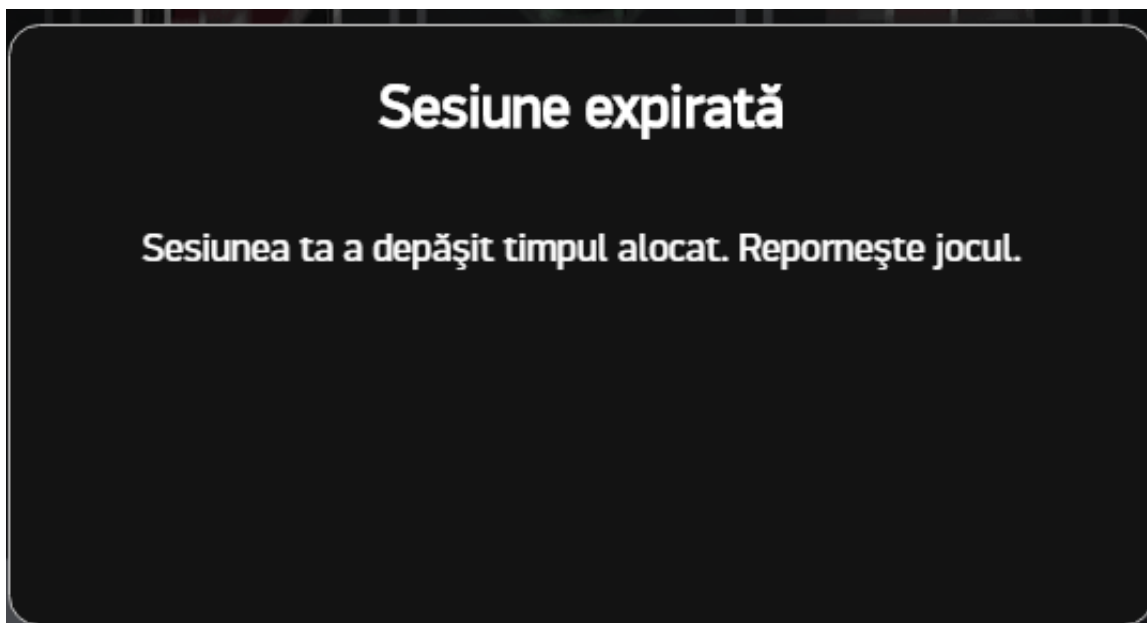

În cazul unui eveniment „rămas fără bani”, jucătorului îi va fi afișat un mesaj „rămas fără bani” și jocul va rămâne într-o stare de „indisponibil” până când jucătorul reîncarcă jocul.