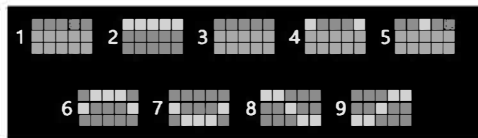

Poți folosi butoanele SPACE și ENTER de pe tastatură pentru a începe și a opri jocul.

Defecțiunile anulează toate plățile și jocurile.

MIZĂ MINIMĂ: 0,09€

MIZĂ MAXIMĂ: 45,00€

RTP-ul teoretic al acestui joc este 96.48%

RTP alternativ: 95.51 %

CUM SE JOACĂ

Apasă butoanele sau pentru a schimba valoarea mizei și a deschide meniul de schimbat miza.
Alege miza pe care vrei să o joci.

Apasă butonul SPIN pentru a juca

INTERFAȚA DE BAZĂ A JOCULUI

deschide meniul de SETĂRI care conține setări ce afectează modul în care rulează jocul.

pornește/oprește sunetul și muzica

deschide pagina cu Informații

Câmpurile CREDIT și MIZĂ arată soldul curent și miza totală.

Apasă pe aceste câmpuri pentru a schimba afișarea valorilor în fise sau cash.

și cresc sau scad miza curentă și deschid meniul de schimbat miza.

pornește jocul

deschide meniul de joc automat