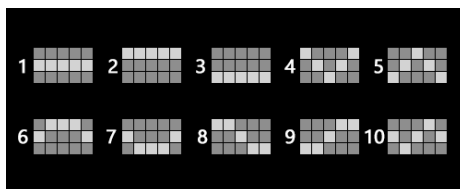

Înainte de începerea runde va fi ales în mod aleatoriu un simbol special expandabil.

În timpul JOCURILOR GRATUITE, după ce plătesc simbolurile normale, simbolul special se extinde pe verticală și acoperă toate cele 3 poziții ale rolei.

Simbolul special expandabil plătește conform tabelului de plăți, pe toate rolele, chiar și pe poziții neadiacente.

Expandarea se produce doar dacă există suficiente simboluri pentru un câștig.

Prinzând 3 sau mai multe simboluri  în timpul RUNDEI DE JOCURI GRATUITE se acordă încă 10 rotiri gratuite cu simbolul special selectat curent. Nu este nici o limită pentru numărul posibi de re-declanșări.

REGULILE JOCULUI

VOLATILITATE ⚡⚡⚡⚡

Jocurile cu volatilitate ridicată plătesc în medie mai rar, însă au o șansă mai mare de a acorda câștiguri mari într-o perioadă scurtă de timp.

Toate simbolurile plătesc de la stânga la dreapta pe liniile active.

Câștigul din Jocurile Gratuite este adăugat la câștigul pe linie.

Toate câștigurile sunt multiplicare cu miza de pe linie.

Toate sumele sunt exprimate ca și câștiguri reale în fise

atunci când se câștigă pe mai multe linii, toate câștigurile se adaugă la câștigul total.