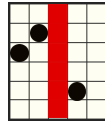

## REGULILE JOCULUI

Toate simbolurile plătesc de la stânga la dreapta pe role adiacente începând cu rola din capătul stâng.

5 - 80  
4 - 30  
3 - 15

5 - 50  
4 - 25  
3 - 12

5 - 30  
4 - 15  
3 - 10

5 - 20  
4 - 12  
3 - 8

5 - 20  
4 - 12  
3 - 8

5 - 15  
4 - 10  
3 - 5

5 - 10  
4 - 8  
3 - 5

5 - 10  
4 - 8  
3 - 5

5 - 8  
4 - 6  
3 - 4

5 - 8  
4 - 6  
3 - 4

7776 de modalități de câștig

Acest simbol este WILD și înlocuiește toate simbolurile, exceptând

Simbolul "WILD" apare doar pe rolele 2, 3 și 4.

Câștigurile sunt acordate de la stânga la dreapta indiferent de mărimea lor.  
Fiecare rolă poate avea până la 6 simboluri. Fiecare rotire poate avea până la 7776 modalități de câștig.