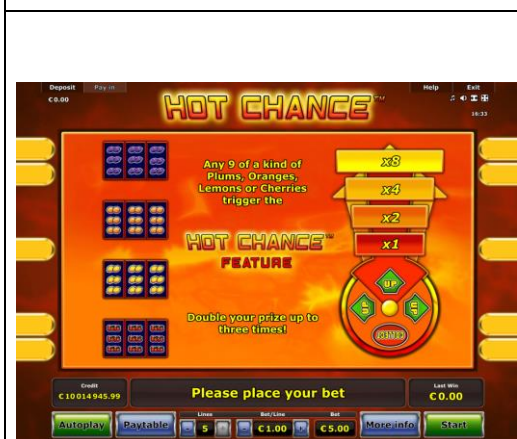

## Despre Hot Chance™

INFORMAȚII GENERALE	
Tip de joc	Slot video cu 5 linii și 3 role
Temă	Joc clasic cu fructe
FUNCTIILE JOCULUI	
	<ul style="list-style-type: none"> <li>Joc bonus Hot Chance™</li> </ul>
PLATĂ	
Câștig maxim implicit	Pe o singură linie: 750 x miza per linie
Frecvența rezultatelor (%)	Aprox. 10% la 5 linii jucate
Jackpot	Neadecvat
Volatilitate	★ ★ ★ ☆ ☆ ☆ ☆ ☆ ☆ ☆ ... low volatility, ★ ★ ★ ★ ★ ... high volatility
<b>RTP mediu: 95.17%</b>	

## DESIGN JOC

	<p><b>Tematică și grafică joc</b></p> <p>Mormane de fructe, numere, simboluri și stele vor zbura spre tine la Hot Chance™. Prinde fructele încinse la momentul potrivit și vei obține recompense uriase!</p>
---	--

## Joc principal

Scopul jocului Hot Chance™ este de a obține 3 simboluri identice pe toate rolele. Fiecare combinație câștigătoare începe din partea stângă și se derulează de-a lungul unei linii de câștig, spre dreapta. Pentru a câștiga, simbolurile dintr-o combinație câștigătoare trebuie să se afle unul lângă altul, fără alte simboluri între ele.