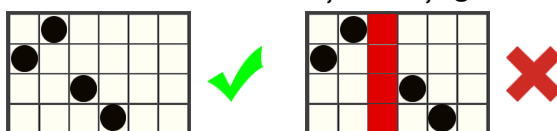

REGULILE JOCULUI

Toate simbolurile plătesc de la stânga la dreapta pe role adiacente începând cu rola din capătul stâng.

 6 - 300 5 - 250 4 - 200 3 - 80	 6 - 250 5 - 200 4 - 100 3 - 60	 6 - 250 5 - 200 4 - 100 3 - 60	 6 - 200 5 - 120 4 - 80 3 - 40	 6 - 200 5 - 120 4 - 80 3 - 40	
 6 - 120 5 - 80 4 - 40 3 - 20	 6 - 120 5 - 80 4 - 40 3 - 20	 6 - 100 5 - 60 4 - 30 3 - 10	 6 - 100 5 - 60 4 - 30 3 - 10	 6 - 80 5 - 40 4 - 20 3 - 10	 6 - 80 5 - 40 4 - 20 3 - 10

4096 de modalități de câștig

Câștiguri acordate pentru combinații de simboluri adiacente de la stânga la dreapta

REGULILE JOCULUI

Acest simbol este WILD și înlocuiește toate simbolurile, exceptând . Simbolul WILD apare numai pe rolele 2, 3, 4, 5 și 6.

Acesta este simbolul BONUS. Apare pe toate rolele.

REGULILE JOCURILOR GRATUITE

Prinde 3 sau mai multe simboluri BONUS pentru a declanșa MODUL DE ROTIRI GRATUITE.

Prinde 2 sau mai multe simboluri BONUS în timpul modului pentru re-declanșare.