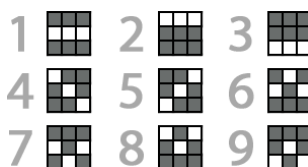

Poți folosi butoanele SPACE și ENTER de pe tastatură pentru a începe și a opri jocul.

RTP-ul teoretic al acestui joc este 96.5% RTP alternativ: 94.5%, 95.5%

MIZĂ MINIMĂ: 0,09€

MIZĂ MAXIMĂ: 90,00€

Defecțiunile anulează toate plățile și jocurile.