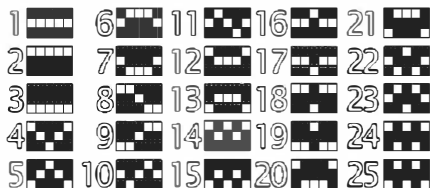

REGULILE JOCULUI

Toate simbolurile plătesc de la stânga la dreapta pe liniile active.
Câștigul din Jocurile Gratuite este adăugat la câștigul pe linie.
Toate câștigurile sunt multiplicare cu miza de pe linie.
Toate sumele sunt exprimate ca și câștiguri reale în fise
Atunci când se câștigă pe mai multe linii, toate câștigurile se adaugă la câștigul total.
Numai cel mai mare câștig este plătit pentru fiecare linie.

Poți folosi butoanele SPACE și ENTER de pe tastatură pentru a începe și a opri jocul.

RTP-ul teoretic al acestui joc este 96.53%

RTP alternativ: 95.48%

Defecțiunile anulează toate plățile și jocurile.

CUM SE JOACĂ

Apasă butoanele sau pentru a schimba valoarea mizei și a deschide meniul de schimbat miza.
Alege miza pe care vrei să o joci.

Apasă butonul SPIN pentru a juca

INTERFAȚA DE BAZĂ A JOCULUI

deschide meniul de SETĂRI care conține setări ce afectează modul în care rulează jocul.

pornește/oprește sunetul și muzica

deschide pagina cu Informații

Câmpurile CREDIT și MIZĂ arată soldul curent și miza totală.

Apasă pe aceste câmpuri pentru a schimba afișarea valorilor în fise sau cash.

și cresc sau scad miza curentă și deschid meniul de schimbat miza.

pornește jocul

deschide meniul de joc automat

MENIUL DE SETĂRI

JOC RAPID – activează modul joc rapid în care rolele pornesc toate în același timp și se opresc cât mai repede posibil

ECRAN INTRODUCERE – pornește/oprește ecranul introductiv

AMBIENT – pornește/oprește sunetul ambiental și muzica jocului

EFACTE SONORE – pornește/oprește efectele sonore din joc

ISTORIC – deschide pagina cu istoricul jocurilor

ECRAN INFORMAȚII

și permit schimbarea paginilor cu informații

închide ecranul cu informații

MENIU MIZĂ

Meniul mizelor afișează numărul de linii disponibile în joc și miza totală curentă, atât în fise cât și cash.

Folosește butoanele și din câmpurile FISE PE LINIE și VALOAREA FISEI pentru a schimba valorile.