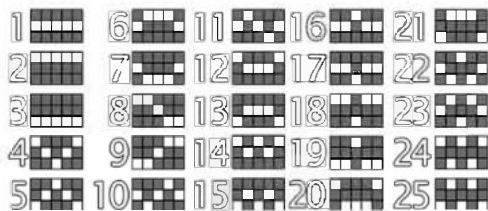

REGULILE JOCULUI

Cu 3 sau mai multe grupuri complete formate din simbolurile  ,  sau  de la dreapta la stânga pe role adiacente, câștigi unul din următoarele jackpoturi:

5 grupuri complete acordă

4 grupuri complete acordă

3 grupuri complete acordă

JACKPOTURILE nu sunt disponibile în timpul RUNDEI DE JOCURI GRATUITE

REGULILE JOCULUI

Toate simbolurile plătesc de la stânga la dreapta pe liniile active.

Câștigul din Jocurile Gratuite este adăugat la câștigul pe linie.

Toate câștigurile sunt multiplicare cu miza de pe linie.

Toate sumele sunt exprimate ca și câștiguri reale în fise

Only the highest win is paid per line.

When winning on multiple paylines, all wins are added to the total win.