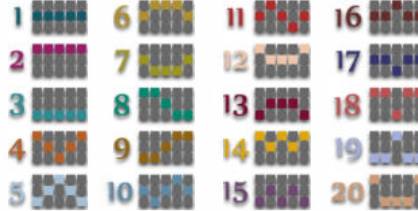

REGULILE JOCULUI

Toate simbolurile plătesc de la stânga la dreapta pe liniile active.
Câștigul din Jocurile Gratuite este adăugat la câștigul pe linie.
Toate câștigurile sunt multiplicare cu miza de pe linie.

Toate sumele sunt exprimate ca și câștiguri reale în fise
Numai cel mai mare câștig este plătit pentru fiecare linie.
Atunci când se câștigă pe mai multe linii, toate câștigurile se adaugă la câștigul total.

Câștigurile din jocurile gratuite se acordă jucătorului la finalul rundeii.
Istoricul câștigurilor din jocurile gratuite conține toate câștigurile ciclului de joc.

REGULILE JOCULUI

Jocurile cu volatilitate medie plătesc constant iar valoarea câștigurilor variază de la scăzută la foarte mare.

MIZĂ MINIMĂ: 0,20€
MIZĂ MAXIMĂ: 100,00€

RTP-ul teoretic al acestui joc este 96.48%

RTP alternativ: 92.08%, 95.5%

Poți folosi butoanele SPACE și ENTER de pe tastatură pentru a începe și a opri jocul.
Defecțiunile anulează toate plățile și jocurile.

CUM SE JOACĂ

Apasă butoanele sau pentru a schimba valoarea mizei și a deschide meniul de schimbat miza.
Alege miza pe care vrei să o joci.

Apasă butonul SPIN pentru a juca

INTERFAȚA DE BAZĂ A JOCULUI

deschide meniul de SETĂRI care conține setări ce afectează modul în care rulează jocul.

pornește/oprește sunetul și muzica

deschide pagina cu Informații

Câmpurile CREDIT și MIZĂ arată soldul curent și miza totală.
Apasă pe aceste câmpuri pentru a schimba afișarea valorilor în fise sau cash.

și cresc sau scad miza curentă și deschid meniul de schimbat miza.

pornește jocul

JOC AUTOMAT deschide meniul de joc automat

MENIUL DE SETĂRI

JOC RAPID – activează modul joc rapid în care rolele pornesc toate în același timp și se opresc cât mai repede posibil