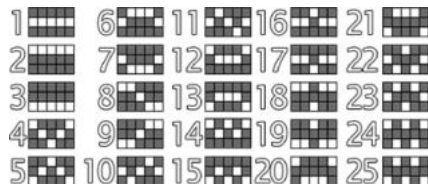

REGULILE JOCULUI

VOLATILITATE

Jocurile cu volatilitate ridicată plătesc în medie mai rar, însă au o șansă mai mare de a acorda câștiguri mari într-o perioadă scurtă de timp.

Toate simbolurile plătesc de la stânga la dreapta pe liniile active.

Câștigul din Jocurile Gratuite este adăugat la câștigul pe linie.

Toate câștigurile sunt multiplicare cu miza de pe linie.

Toate sumele sunt exprimate ca și câștiguri reale în fise

Only the highest win is paid per line.

When winning on multiple paylines, all wins are added to the total win.

Poți folosi butoanele SPACE și ENTER de pe tastatură pentru a începe și a opri jocul.

RTP-ul teoretic al acestui joc este 96.05%

Defecțiunile anulează toate plățile și jocurile.

MINIMUM BET: 0,25$

MAXIMUM BET: 125,00$

RTP alternativ: 90.88%

CUM SE JOACĂ

Apasă butoanele sau pentru a schimba valoarea mizei și a deschide meniul de schimbat miza. Alege miza pe care vrei să o joci.

Apasă butonul SPIN pentru a juca

INTERFAȚA DE BAZĂ A JOCULUI

deschide meniul de SETĂRI care conține setări ce afectează modul în care rulează jocul.

pornește/oprește sunetul și muzica

deschide pagina cu Informații

Câmpurile CREDIT și MIZĂ arată soldul curent și miza totală.

Apasă pe aceste câmpuri pentru a schimba afișarea valorilor în fise sau cash.

și cresc sau scad miza curentă și deschid meniul de schimbat miza.

pornește jocul

deschide meniul de joc automat

MENIUL DE SETĂRI

JOC RAPID – activează modul joc rapid în care rolele pornesc toate în același timp și se opresc cât mai repede posibil

ECRAN INTRODUCERE – pornește/oprește ecranul introductiv

AMBIENT – pornește/oprește sunetul ambiental și muzica jocului

EFACTE SONORE – pornește/oprește efectele sonore din joc

ISTORIC – deschide pagina cu istoricul jocurilor

ECRAN INFORMAȚII

și permit schimbarea paginilor cu informații

închide ecranul cu informații

MENIU MIZĂ

Meniul mizelor afișează numărul de linii disponibile în joc și miza totală curentă, atât în fise cât și cash.

Folosește butoanele și din câmpurile FISE PE LINIE și VALOAREA FISEI pentru a schimba valorile.