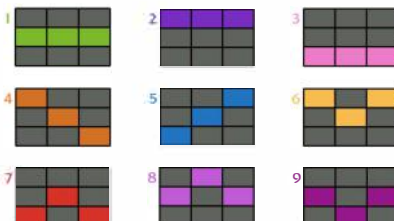

REGULILE JOCULUI

Toate simbolurile plătesc de la stânga la dreapta pe role adiacente începând cu rola din capătul stâng.

Maimuța este WILD și substituie toate simbolurile.

Atunci când un WILD este pe o linie câștigătoare, câștigul acelei linii este multiplicat cu 3x.

Atunci când sunt două simboluri WILD pe o linie câștigătoare, câștigul acelei linii este multiplicat cu 9x.

3 - 1000

3 - 50

3 - 30

3 - 20

3 - 12

3 - 8

3 - 4

REGULILE JOCULUI

VOLATILITATE ⚡⚡⚡⚡

Jocurile cu volatilitate scăzută plătesc mai des sume mici, având însă șansa de a acorda și câștiguri mari.

Toate simbolurile plătesc de la stânga la dreapta pe liniile active.

Toate câștigurile sunt multiplicare cu miza de pe linie.

Numai cel mai mare câștig este plătit pentru fiecare linie.

Toate sumele sunt exprimate ca și câștiguri reale în fise

Poți folosi butoanele SPACE și ENTER de pe tastatură pentru a începe și a opri jocul.