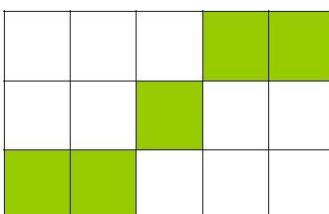

Linii de plata

Maaax Diamonds™ este jucat pe 5 sau 10 linii de câștig.

Line 8