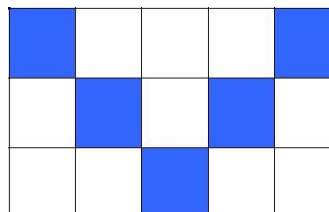

## Linii de plata

Maaax Diamonds™ este jucat pe 5 sau 10 linii de câștig.

Line 1

Line 2

Line 3

Line 4

Line 5

Line 6