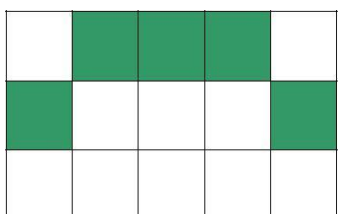

## Linii de plata

Maaax Diamonds™ este jucat pe 5 sau 10 linii de câștig.

Line 1

Line 2

Line 3

Line 4

Line 5

Line 6