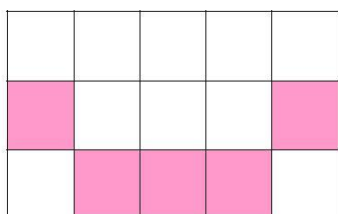

Linii de plata

Maaax Diamonds™ este jucat pe 5 sau 10 linii de câștig.

Line 7