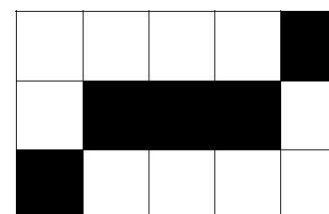

Linii de plata

Maaax Diamonds™ este jucat pe 5 sau 10 linii de câștig.

Line 10