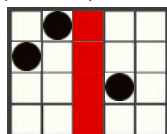

5 - 50
4 - 25
3 - 10

5 - 50
4 - 25
3 - 10

Toate simbolurile plătesc de la stânga la dreapta pe role adiacente începând cu rola din capătul stâng.

REGULILE JOCULUI

5 - 50
4 - 10
3 - 5

5 - 50
4 - 10
3 - 5

5 - 50
4 - 10
3 - 5

5 - 50
4 - 10
3 - 5
2 - 2

Acest simbol este WILD și înlocuiește toate simbolurile, cu excepția lui SCATTER și SUPER SCATTER

În timpul JOCURILOR GRATUITE și SUPER JOCURILOR GRATUITE, fiecare simbol WILD care apare pe rolele 2, 3 sau 4 multiplică aleator câștigul total al aceluși joc cu 2x sau 3x. Câștigă până la 27x!

1024 de modalități de câștig

Pentru fiecare linie se plătește doar câștigul cel mai mare.

Când câștigi pe mai multe linii active, toate câștigurile sunt adăugate la câștigul total.

Câștiguri acordate pentru combinații de simboluri adiacente de la stânga la dreapta