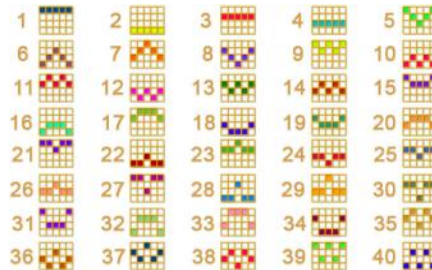

MODUL DE JOCURI SPECIALE

Acest este **SIMBOLUL MULTIPLICATOR**. Când un **SIMBOL MULTIPLICATOR** pică ia o valoare aleatorie de 2x, 3x sau 5x, care este adăugată la valoarea totală de multiplicator a rundei. La sfârșitul rundei, valoarea totală de câștig este multiplicată de multiplicatorul total.

Acesta este **SIMBOLUL de REDECLANSARE**. Când un **SIMBOL de REDECLANSARE** pică, după runda curentă, o nouă **RUNDĂ de JOCURI SPECIALE** este acordată, începând cu aceeași configurație de **SIMBOLURI CU BANI** ca runda inițială.

La finalul modului de **JOCURI SPECIALE** se adună valorile tuturor **SIMBOLURILOR CU BANI** iar jocul plătește suma totală, multiplicată de multiplicatorul total. Dacă sunt ocupate toate cele 20 de poziții, câștigi și **GRAND JACKPOT**.

Modul de **JOCURI SPECIALE** este disponibil în timpul Rundei de Jocuri Gratuite.

REGULILE JOCULUI

VOLATILITATE ⚡⚡⚡⚡

Jocurile cu volatilitate ridicată plătesc în medie mai rar, însă au o șansă mai mare de a acorda câștiguri mari într-o perioadă scurtă de timp.

RTP-ul teoretic al acestui joc este 96.5%

RTP alternativ: 95.5%

MIZĂ MINIMĂ: 0,40€

MIZĂ MAXIMĂ: 200,00€

Poți folosi butoanele **SPACE** și **ENTER** de pe tastatură pentru a începe și a opri jocul.

Defecțiunile anulează toate plățile și jocurile.

REGULILE JOCULUI

Toate simbolurile plătesc de la stânga la dreapta pe liniile active.

Câștigul din Jocurile Gratuite este adăugat la câștigul pe linie.

Toate câștigurile sunt multiplicare cu miza de pe linie.

Toate sumele sunt exprimate ca și câștiguri reale în fise

Numai cel mai mare câștig este plătit pentru fiecare linie.

Atunci când se câștigă pe mai multe linii, toate câștigurile se adaugă la câștigul total.

Câștigurile din jocurile gratuite se acordă jucătorului la finalul rundei.

Istoricul câștigurilor din jocurile gratuite conține toate câștigurile ciclului de joc.