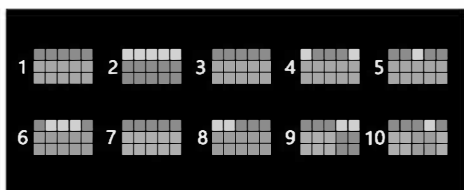

Înainte de începerea runde va fi ales în mod aleatoriu un simbol special expandabil.

Simbolul special expandabil plătește conform tabelului de plăți, pe toate rolele, chiar și pe poziții neadiacente.

În timpul JOCURILOR GRATUITE, după ce plătesc simbolurile normale, simbolul special se extinde pe verticală și acoperă toate cele 3 poziții ale rolei.

Expandarea se produce doar dacă există suficiente simboluri pentru un câștig.

Cu 3 sau mai multe  pe role în timpul RUNDEI DE JOCURI GRATUITE se declanșează o nouă RUNDĂ DE JOCURI GRATUITE care va fi jucată la sfârșitul runde curente. Înainte de începerea runde, un nou simbol expandabil este ales aleator pentru RUNDA DE JOCURI GRATUITE. Nu există limită pentru numărul de redeclanșări pentru RUNDA DE JOCURI GRATUITE.

REGULILE JOCULUI

VOLATILITATE ⚡⚡⚡⚡

Jocurile cu volatilitate ridicată plătesc în medie mai rar, însă au o șansă mai mare de a acorda câștiguri mari într-o perioadă scurtă de timp.

Toate simbolurile plătesc de la stânga la dreapta pe liniile active.

Câștigul din Jocurile Gratuite este adăugat la câștigul pe linie.

Toate câștigurile sunt multiplicare cu miza de pe linie.

Toate sumele sunt exprimate ca și câștiguri reale în fise. Atunci când se câștigă pe mai multe linii, toate câștigurile se adaugă la câștigul total.