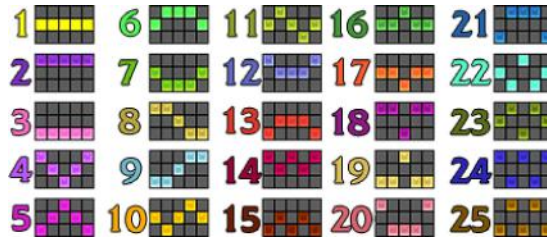

REGULILE JOCULUI

VOLATILITATE

Toate simbolurile plătesc de la stânga la dreapta pe liniile active.
Câștigul din Jocurile Gratuite este adăugat la câștigul pe linie. Toate câștigurile sunt multiplicare cu miza de pe linie.

Numai cel mai mare câștig este plătit pentru fiecare linie.

Poți folosi butoanele SPACE și ENTER de pe tastatură pentru a începe și a opri jocul.

RTP-ul teoretic al acestui joc este 88.01 %

Defecțiunile anulează toate plățile și jocurile

RTP alternativ: 90.03%, 92%, 93.99%, 96%

CUM SE JOACĂ

Apasă butoanele sau pentru a schimba valoarea mizei și a deschide meniul de schimbat miza.
Alege miza pe care vrei să o joci.

Apasă butonul SPIN pentru a juca

INTERFAȚA DE BAZĂ A JOCULUI

deschide meniul de SETĂRI care conține setări ce afectează modul în care rulează jocul.

pornește/oprește sunetul și muzica

deschide pagina cu Informații

Câmpurile CREDIT și MIZĂ arată soldul curent și miza totală.
Apasă pe aceste câmpuri pentru a schimba afișarea valorilor în fise sau cash.

și cresc sau scad miza curentă și deschid meniul de schimbat miza.

pornește jocul

deschide meniul de joc automat

MENIUL DE SETĂRI

JOC RAPID – activează modul joc rapid în care rolele pornesc toate în același timp și se opresc cât mai repede posibil

ECRAN INTRODUCERE – pornește/oprește ecranul introductiv

AMBIENT – pornește/oprește sunetul ambiental și muzica jocului

EFECTE SONORE – pornește/oprește efectele sonore din joc

ISTORIC – deschide pagina cu istoricul jocurilor

ECRAN INFORMAȚII

și permit schimbarea paginilor cu informații

închide ecranul cu informații

MENIU MIZĂ

Meniul mizelor afișează numărul de linii disponibile în joc și miza totală curentă, atât în fise cât și cash.

Folosește butoanele și din câmpurile FISE PE LINIE și VALOAREA FISEI pentru a schimba valorile.