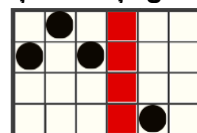

REGULILE JOCULUI

Toate simbolurile plătesc de la stânga la dreapta pe role adiacente începând cu rola din capătul stâng.

	6- 250 5- 100 4- 50 3-25		6- 100 5- 50 4- 25 3-10		6-60 5-40 4-20 3-10		6-50 5-30 4-15 3- 5		6-30 5-20 4-10 3- 5
	6 - 25 5 - 15 4 - 5		6 - 25 5 - 15 4 - 5		6 - 20 5 - 10 4 - 5		6 - 20 5 - 10 4 - 5		

256 de modalități de câștig

4096 de modalități de câștig

Câștiguri acordate pentru combinații de simboluri adiacente de la stânga la dreapta.

JOCURI SPECIALE ALEATOARE

În jocul de bază, la orice rotire, unul dintre cele 3 moduri unice se pot activa aleatoriu, după cum urmează:

THE LORD

Acest simbol este WILD și înlocuiește toate simbolurile, exceptând , , . Simbolurile LORD WILD care fac parte dintr-o combinație câștigătoare vor dezvălui o valoare aleatorie de 2X sau 3X care se aplică la câștigul total al combinației. Mai multe wild-uri se multiplică unul pe celălalt. Simbolul LORD WILD apare numai pe rolele 2, 3 și 4 în jocul de bază.

THE LADY

Acest simbol este WILD și înlocuiește toate simbolurile, exceptând , , . După ce plătește toate câștigurile din care ar putea face parte, LADY WILD se poate expanda pentru a dezvălui un simbol stivuit mister care crează noi combinații câștigătoare. Simbolul LADY WILD apare numai pe rolele 2, 3 și 4 în jocul de bază.