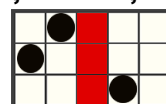

## %REGULILE JOCULUI

Toate simbolurile plătesc de la stânga la dreapta pe role adiacente începând cu rola din capătul stâng.

5 - 150  
4 - 60  
3 - 25

5 - 125  
4 - 50  
3 - 20

5 - 100  
4 - 40  
3 - 10

5 - 75  
4 - 30  
3 - 10

5 - 50  
4 - 25  
3 - 5

5 - 50  
4 - 20  
3 - 5

5 - 50  
4 - 20  
3 - 5

5 - 50  
4 - 15  
3 - 5

5 - 50  
4 - 15  
3 - 5

### 243 de modalități de câștig

Câștiguri acordate pentru combinații de simboluri adiacente de la stânga la dreapta

## REGULILE JOCULUI

Acest symbol este WILD și substituie pentru toate simbolurile cu excepția simbolului SCATTER. Simbolul WILD apare pe toate rolele.

Acesta este simbolul SCATTER. În jocul de bază apare pe rolele 3,4 și 5. În MODUL DE ROTIRI GRATUITE apare pe toate rolele.