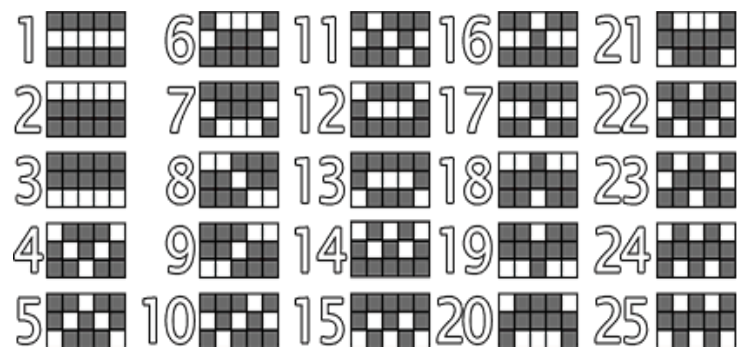

Jocul plătește pe 25 de linii în configurația următoare

Defecțiunile anulează toate plățile și jocurile

Tastele Space și Enter de la tastatură pot fi folosite pentru a porni și opri jocul curent.

Rentabilitatea medie teoretică (RTP) pentru jucător este 96.47 %
RTP alternativ: 94.04%