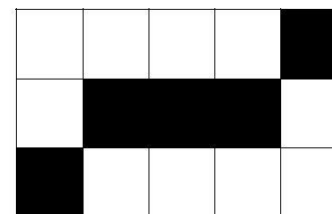

Low Value 4

Lemon

Low Value 5

Cherry

Linii de plata

Maaax Diamonds™ este jucat pe 5 sau 10 linii de câștig.

Line 1

Line 2

Line 3

Line 4

Line 5

Line 6

Line 7

Line 8

Line 9

Line 10