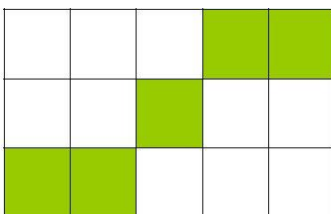

Low Value 4

Lemon

Low Value 5

Cherry

Linii de plata

Maaax Diamonds™ este jucat pe 5 sau 10 linii de câștig.

Line 1

Line 2

Line 3

Line 4

Line 5

Line 6

Line 7

Line 8

Line 9

Line 10