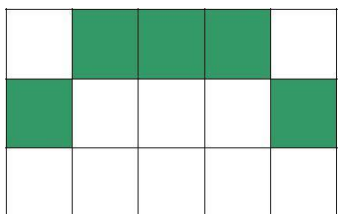

Low Value 4

Lemon

Low Value 5

Cherry

Linii de plata

Maaax Diamonds™ este jucat pe 5 sau 10 linii de câștig.

Line 1

Line 2

Line 3

Line 4

Line 5

Line 6

Line 7

Line 8

Line 9

Line 10