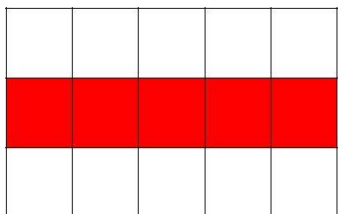

Low Value 4

Lemon

Low Value 5

Cherry

Linii de plata

Maaax Diamonds™ este jucat pe 5 sau 10 linii de câștig.

Line 1

Line 2

Line 3

Line 4

Line 5

Line 6

Line 7

Line 8

Line 9

Line 10