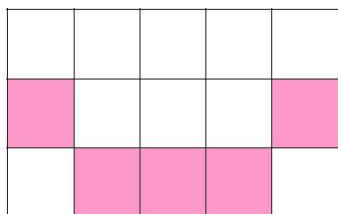

Low Value 4

Lemon

Low Value 5

Cherry

Linii de plata

Maaax Diamonds™ este jucat pe 5 sau 10 linii de câștig.

Line 1

Line 2

Line 3

Line 4

Line 5

Line 6

Line 7

Line 8

Line 9

Line 10