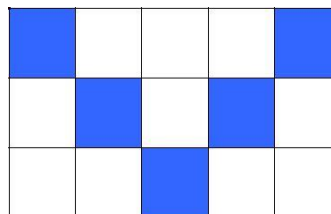

High Value 2

Bell

Low Value 1

Melon

Low Value 2

Grape

Low Value 3

Orange

Low Value 4

Lemon

Low Value 5

Cherry

Linii de plata

Maaax Diamonds™ este jucat pe 5 sau 10 linii de câștig.

Line 1

Line 2

Line 3

Line 4

Line 5

Line 6

Line 7

Line 8

Line 9

Line 10